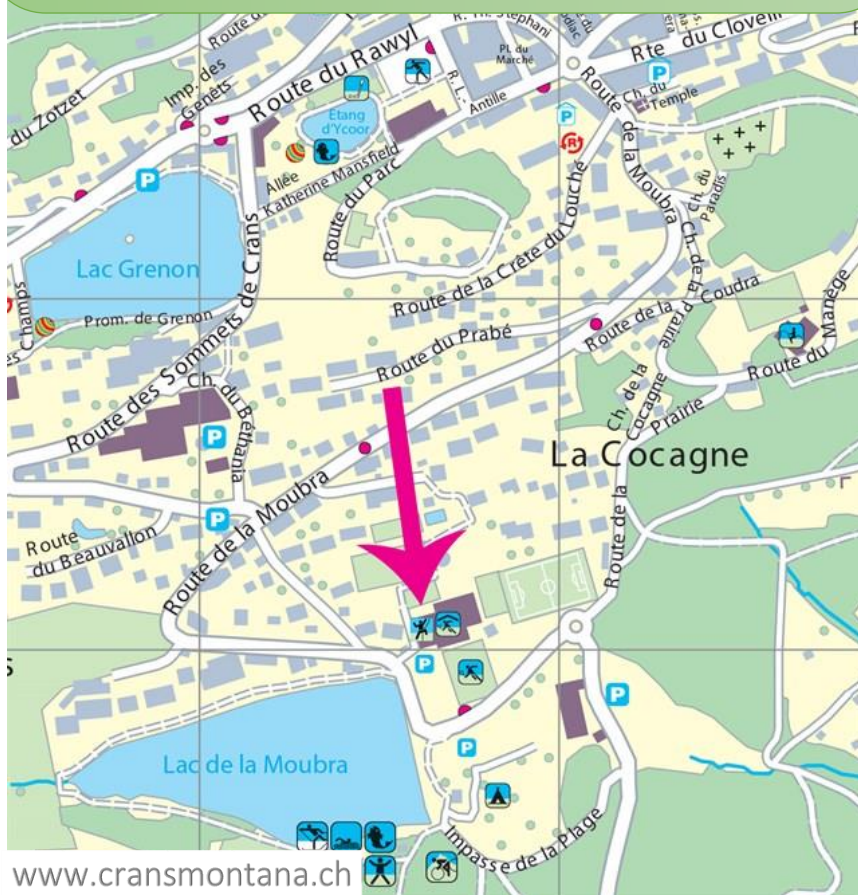

Accès :

La salle d'escalade de la Moubra se situe à Crans-Montana, dans le quartier de la Moubra, dans la halle de tennis. Un parking se trouve juste devant la halle, un autre est sis à côté du camping (3 minutes à pied).

En bus, ligne 3 direction "Lac Moubra" arrêt "Lac Moubra".

Adresse : Route de la Moubra 73 – 3963 Crans-Montana

Salle d'escalade de la Moubra à Crans-Montana

Programme de cours d'escalade jeunes

L'école d'escalade propose de nombreux cours semestriels ou annuels destinés aux jeunes de 4 à 16 ans.